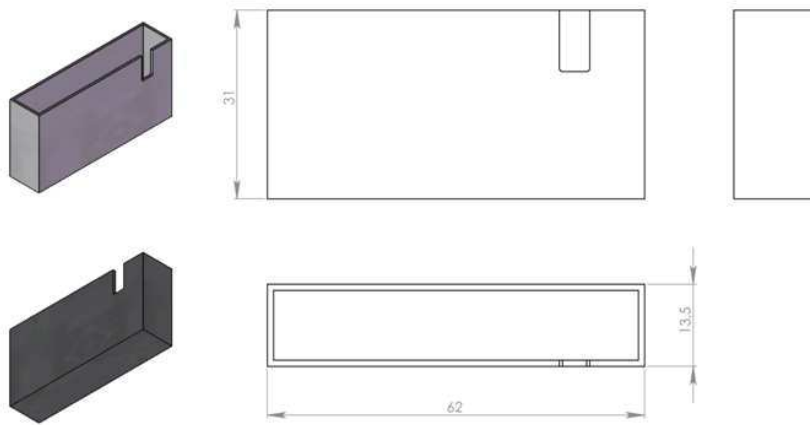

Dimensioni contenitori raddrizzatori

Rectifiers case dimensions

A

B

H

CONTENITORE TIPO "I"

I

CONTENITORE TIPO "L"