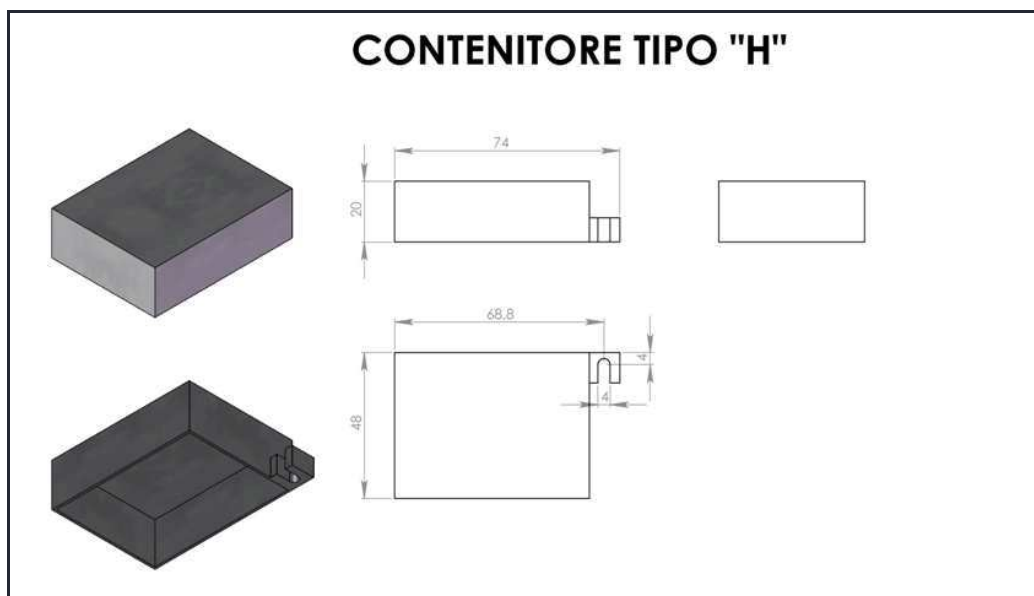

Dimensioni contenitori raddrizzatori

Rectifiers case dimensions

A

B

H

CONTENITORE TIPO "I"

I

CONTENITORE TIPO "L"