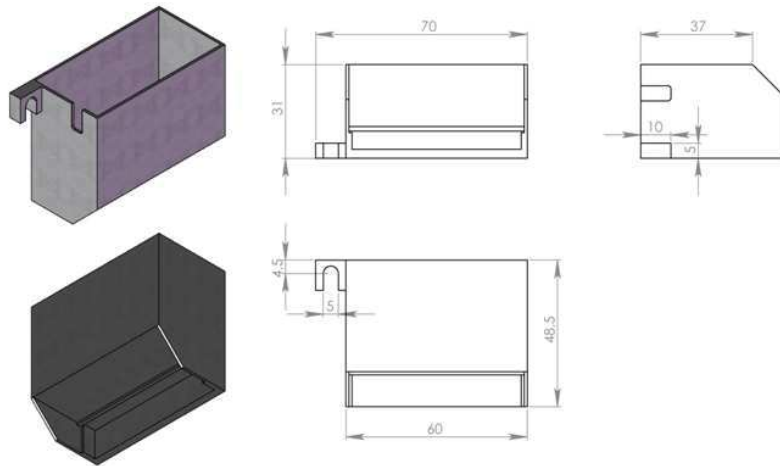

CONTENITORE TIPO "L"

L