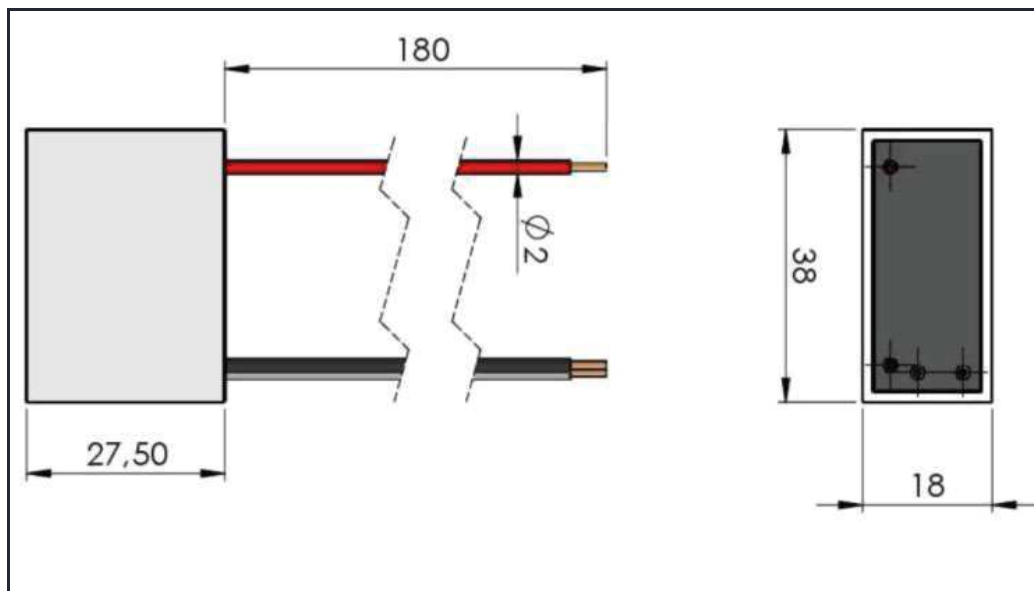

Dimensioni contenitori raddrizzatori

Rectifiers case dimensions

A

B

H

CONTENITORE TIPO "I"

I

CONTENITORE TIPO "L"