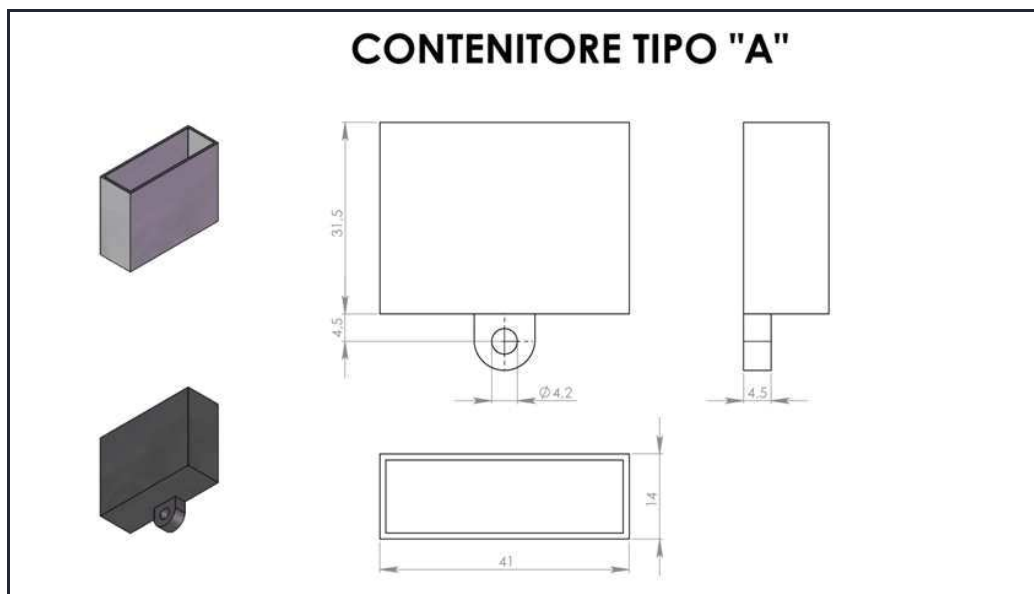

Dimensioni contenitori raddrizzatori

Rectifiers case dimensions

A

B

H

CONTENITORE TIPO "I"

I

CONTENITORE TIPO "L"